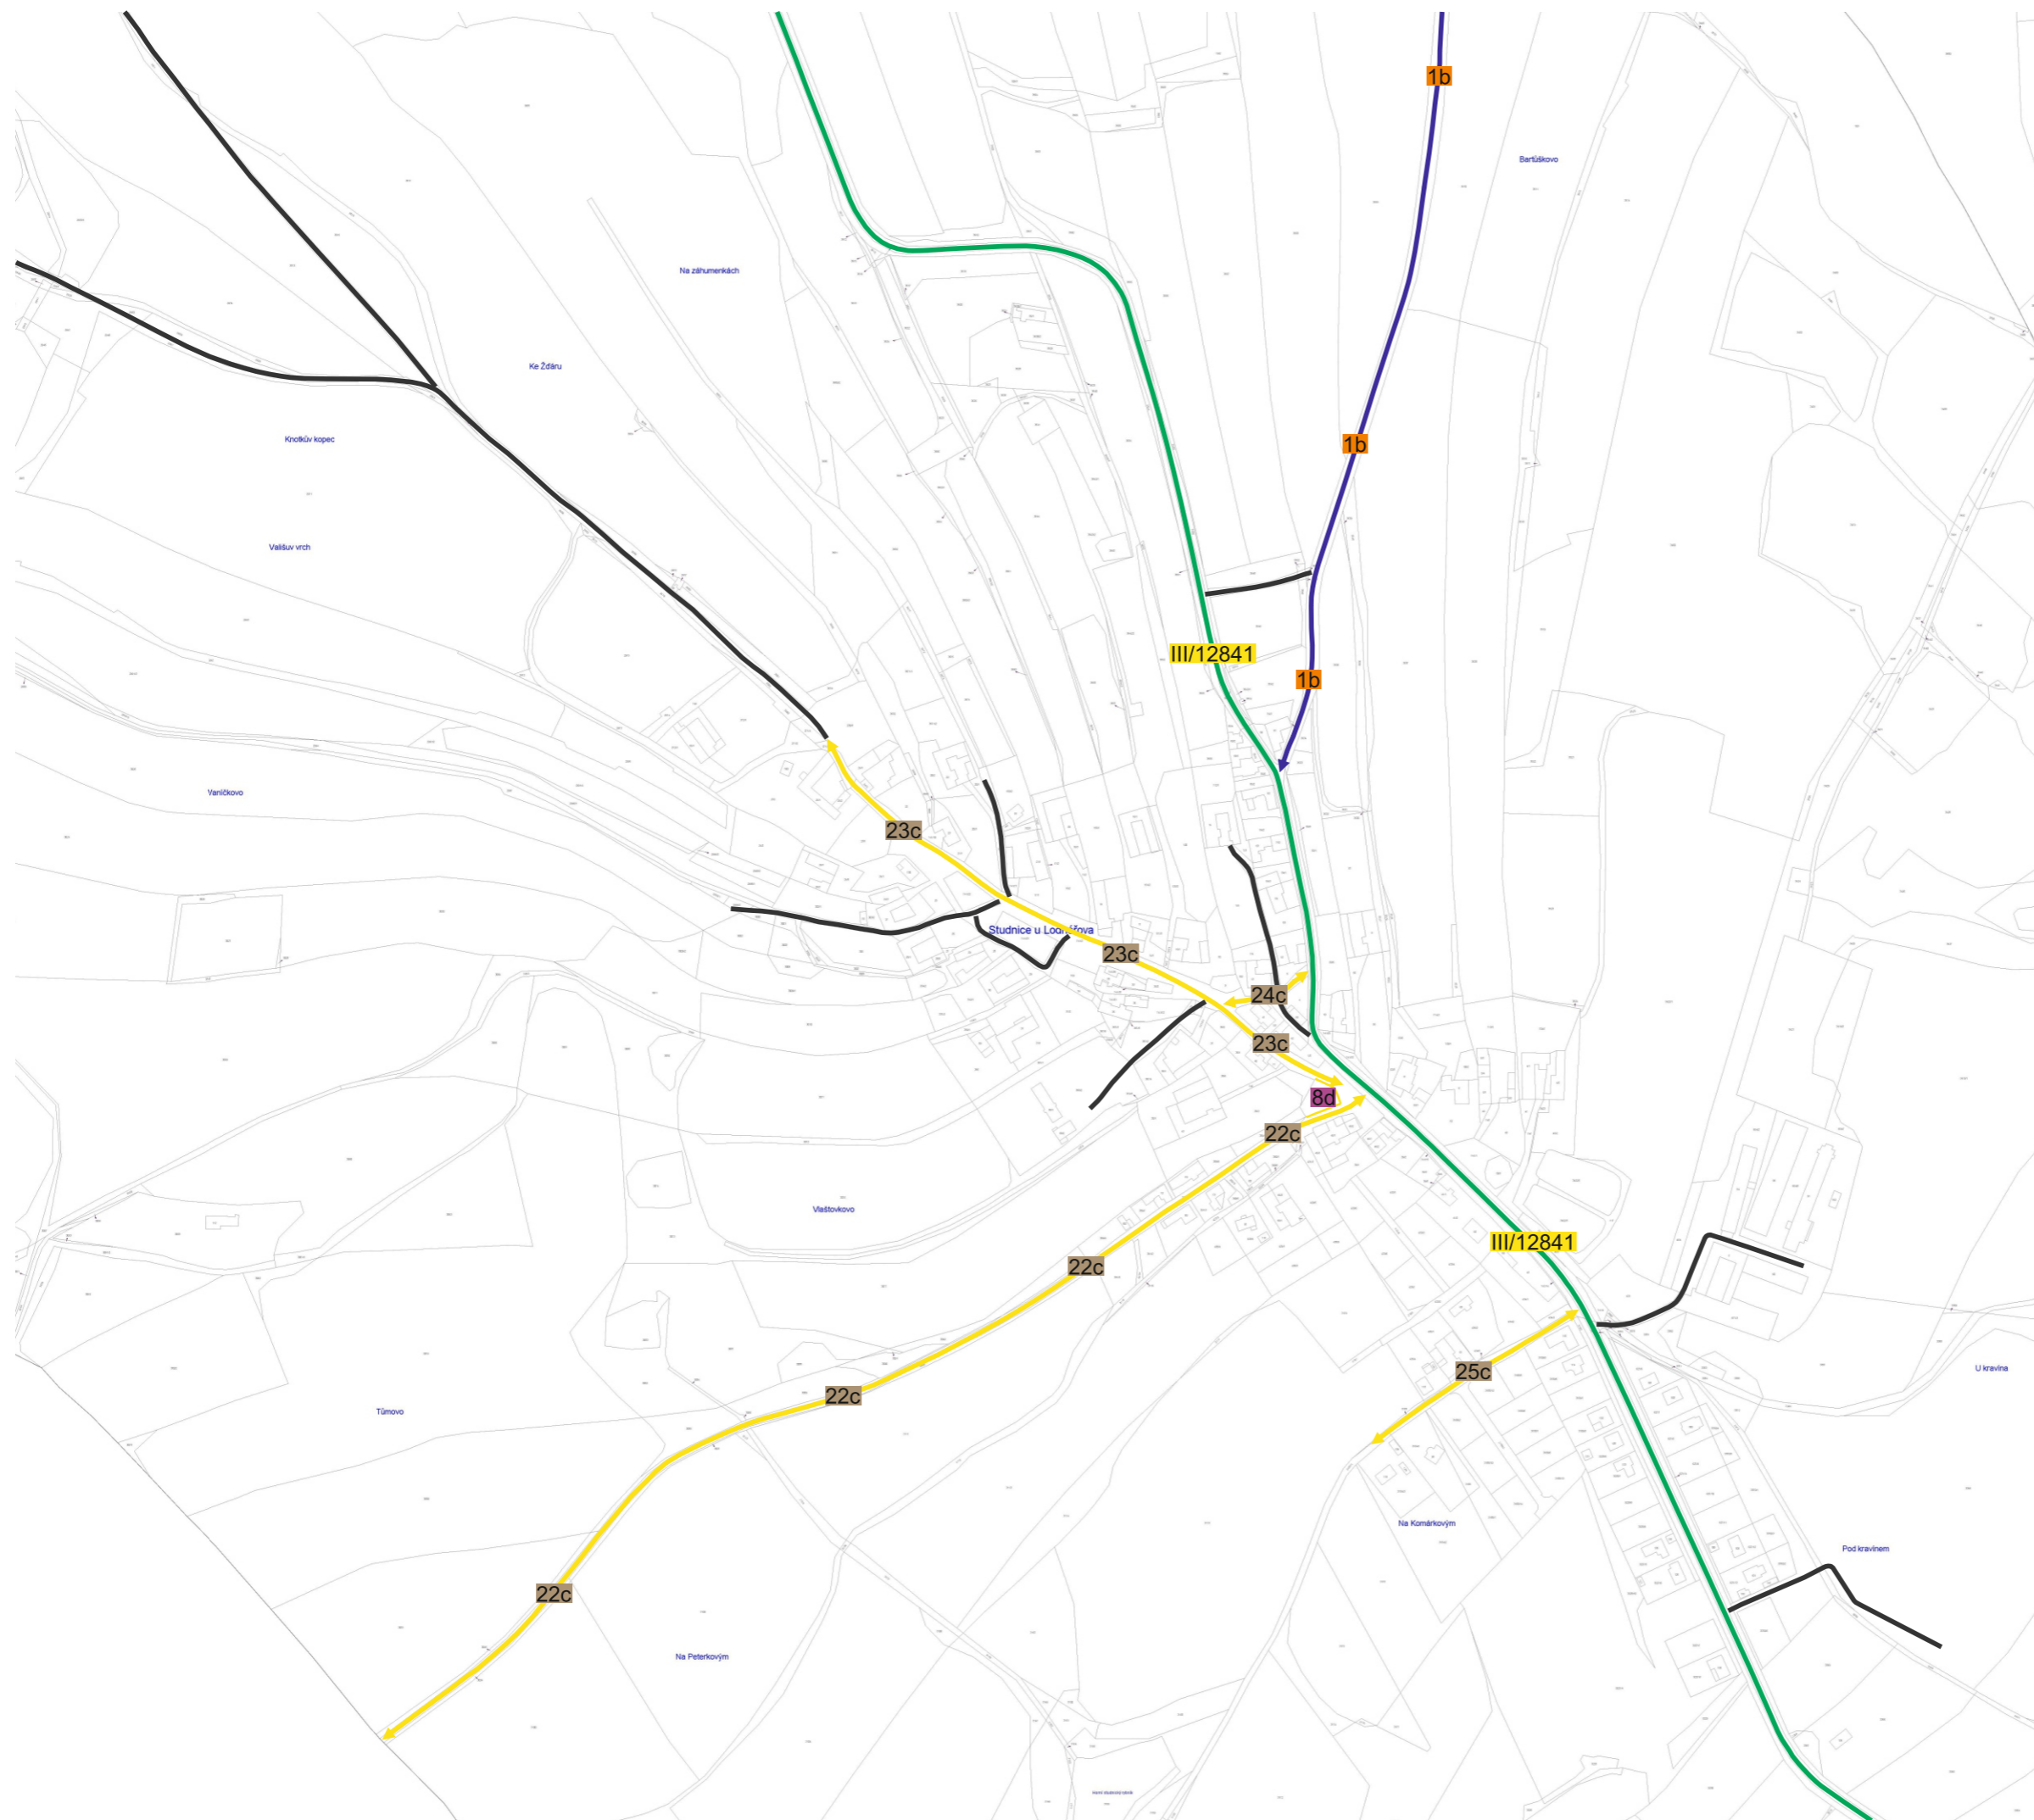

Obec Lodhéřov místní část Studnice

Pasport místních komunikací

Příloha č. 1
Plán zimní údržby

Legenda:

údržby:

-  údržba jinými subjekty
-  I. pořadí - do 4 hodin
-  II. pořadí - do 12 hodin
-  III. pořadí - do 48 hodin
-  neudržovaná