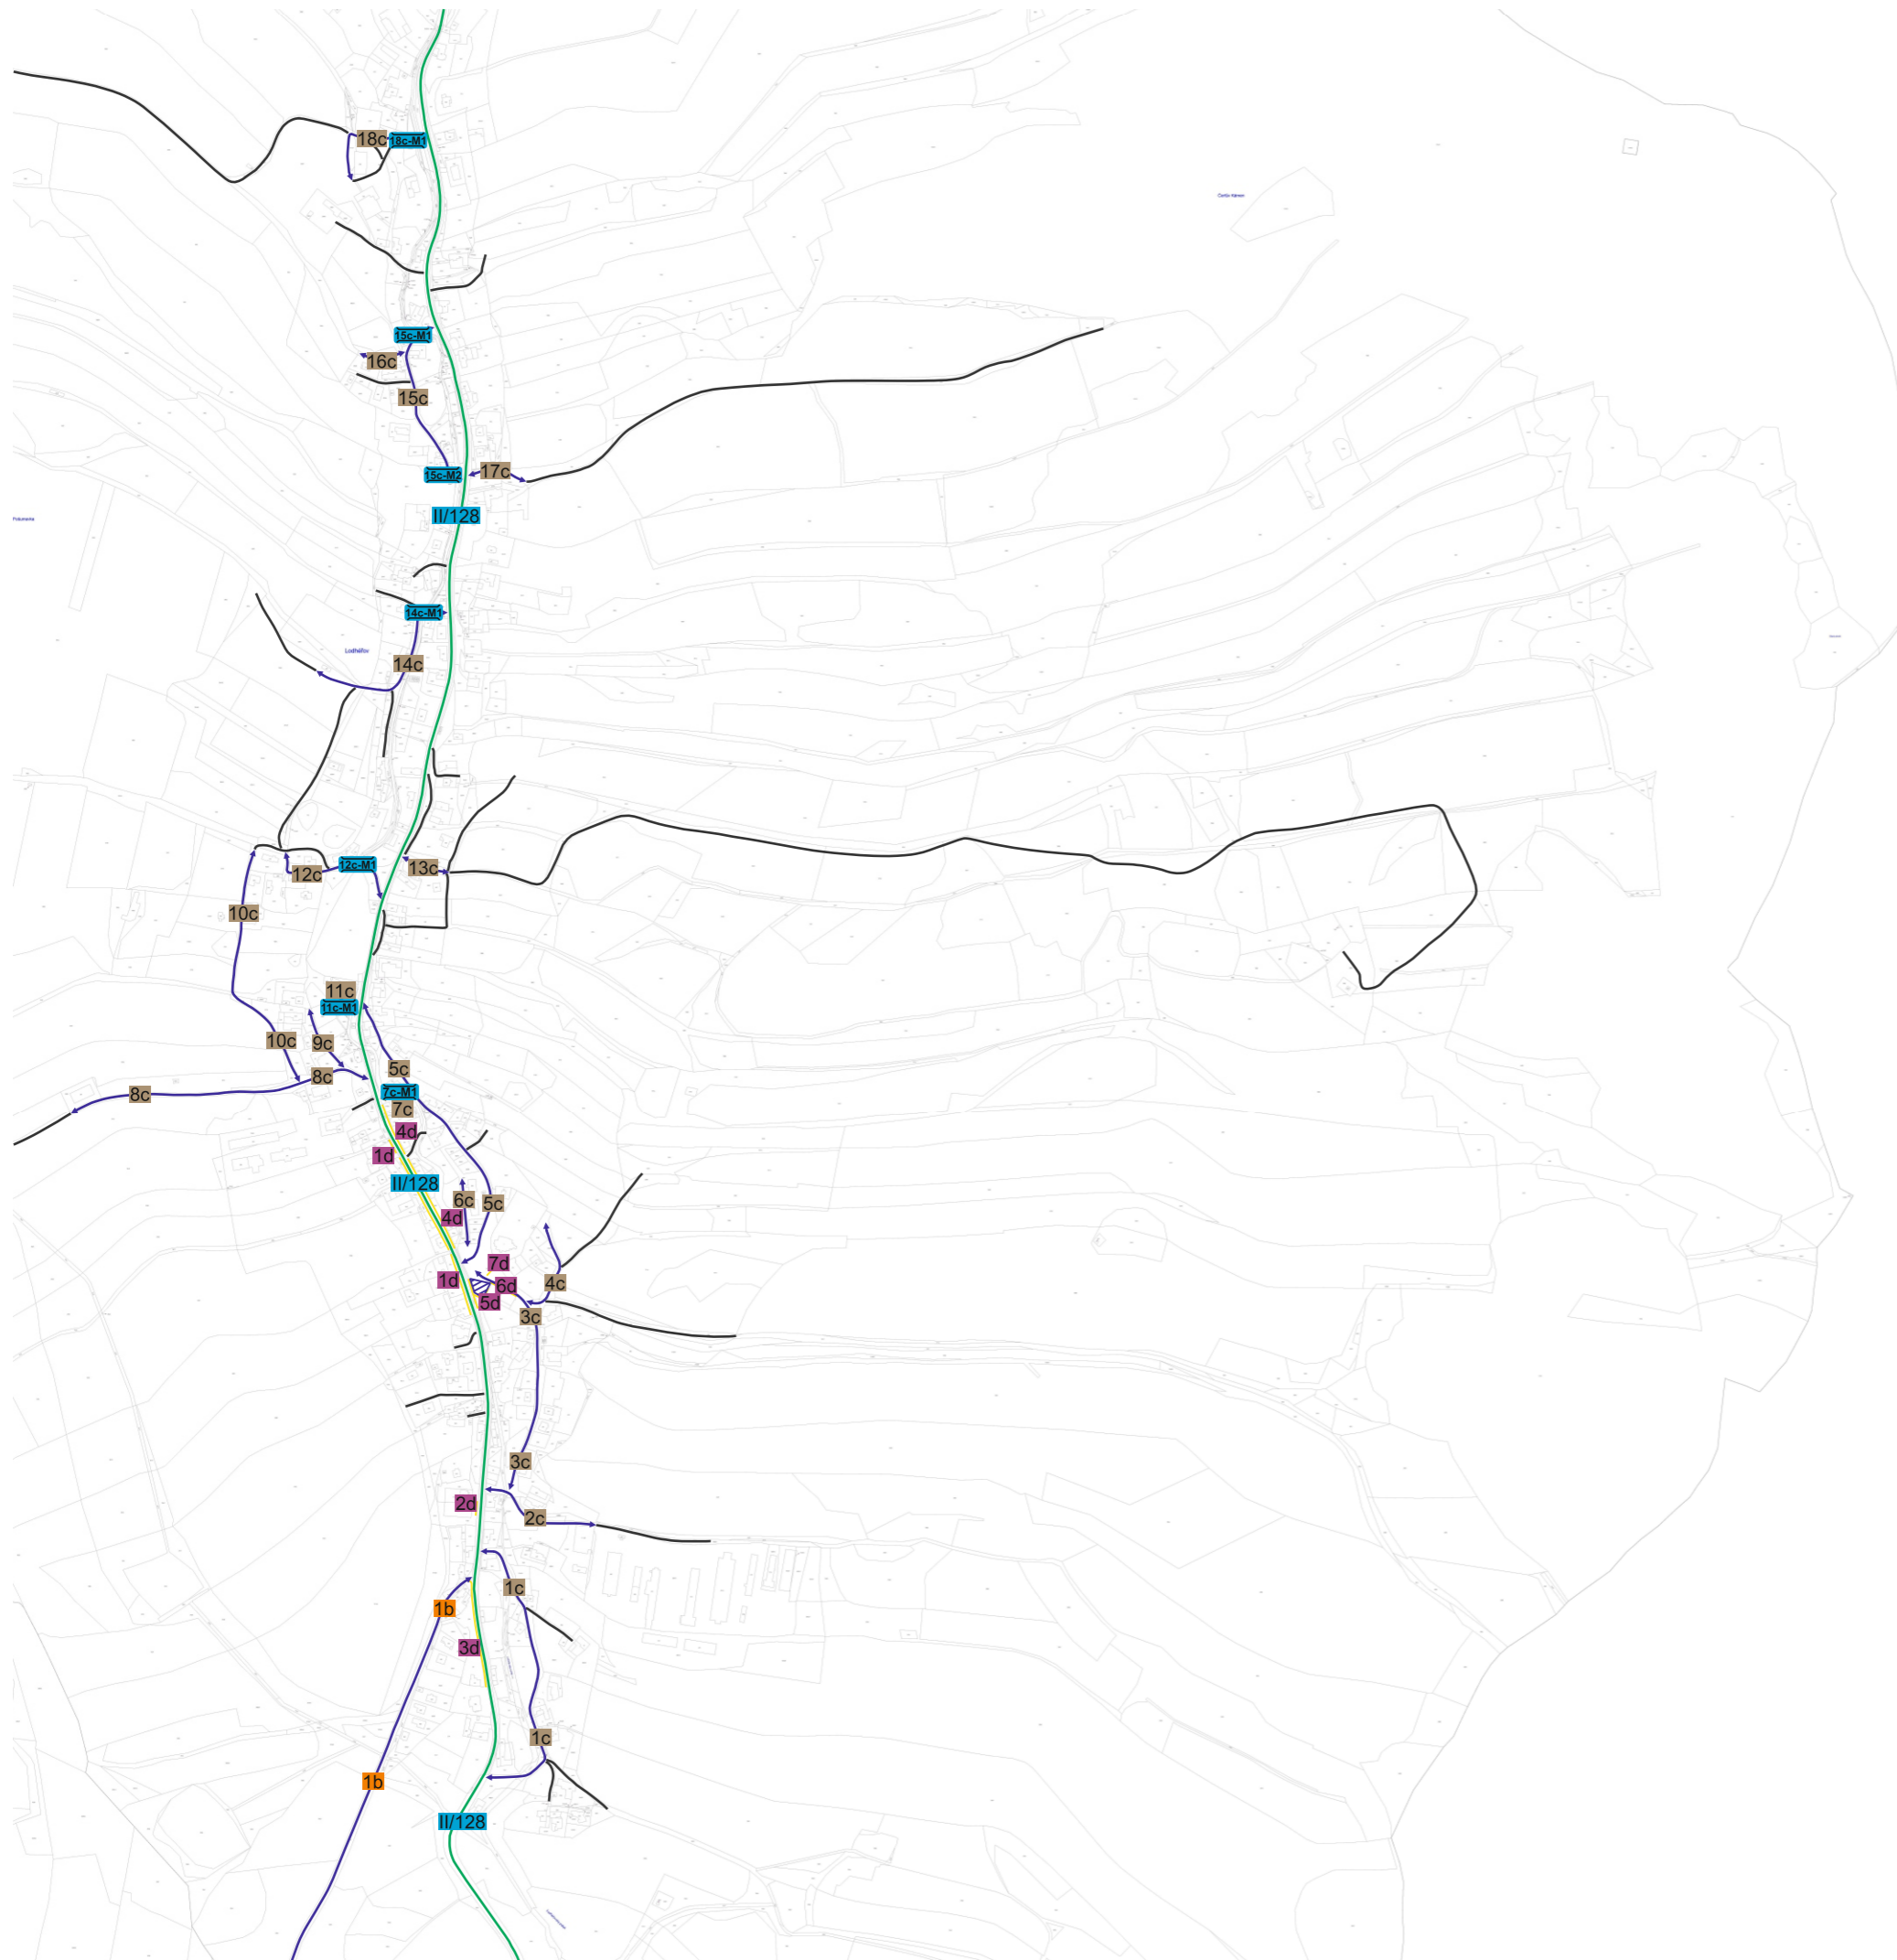

1 : 10 000 (2)

Obec Lodhéřov

místní část Krsice

Pasport místních komunikací

Příloha č. 1
Plán zimní údržby

Legenda:

údržby:

-  údržba jinými subjekty
-  I. pořadí - do 4 hodin
-  II. pořadí - do 12 hodin
-  III. pořadí - do 48 hodin
-  neudržovaná