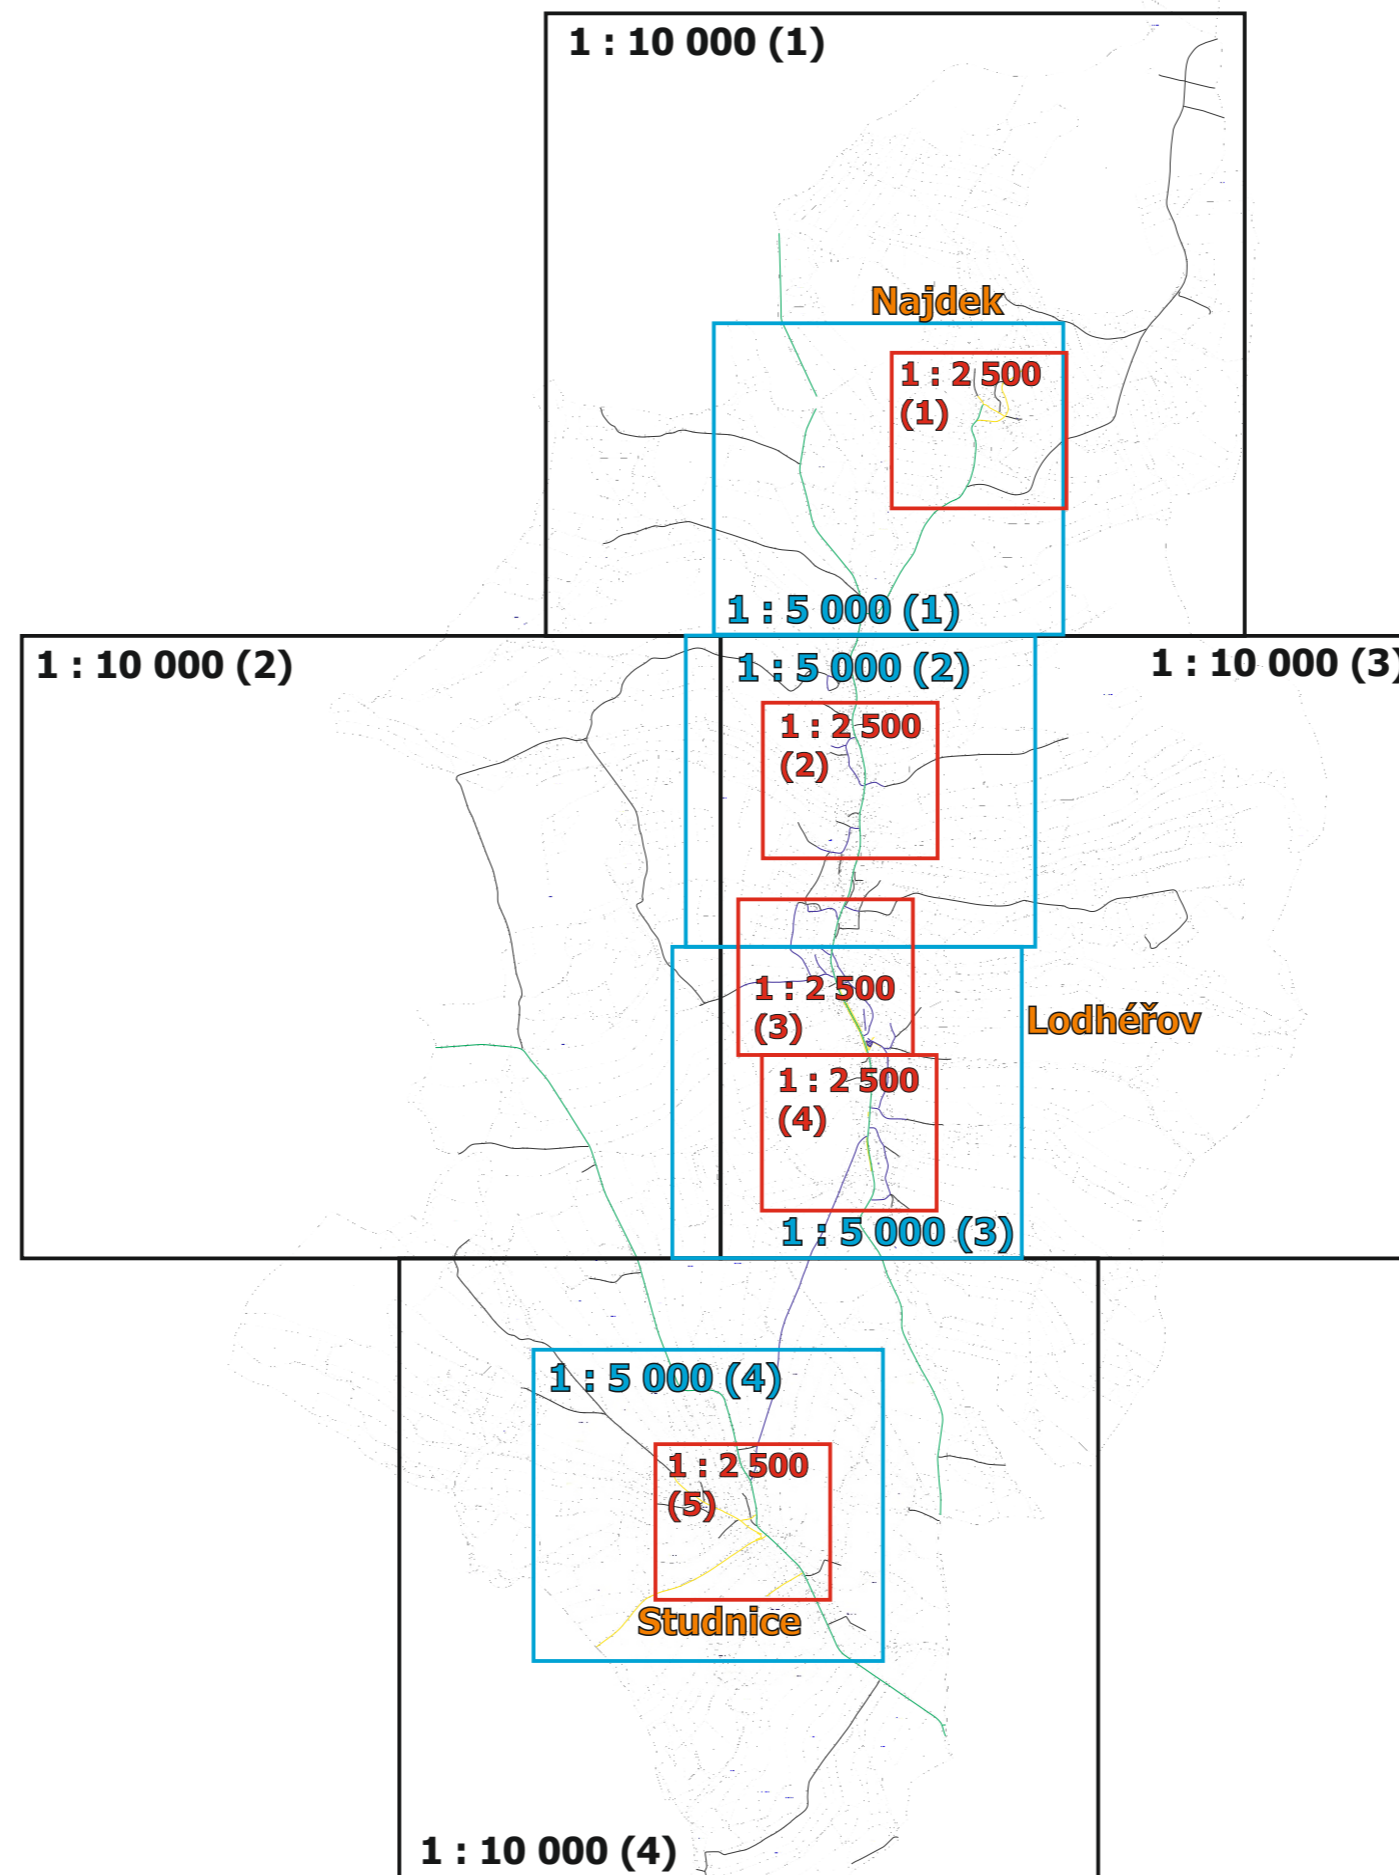

Přehledka

Obec Lodhéřov

místní část Najdek

Pasport místních komunikací

Příloha č. 1
Plán zimní údržby

Legenda:

údržby:

-  údržba jinými subjekty
-  I. pořadí - do 4 hodin
-  II. pořadí - do 12 hodin
-  III. pořadí - do 48 hodin
-  neudržovaná