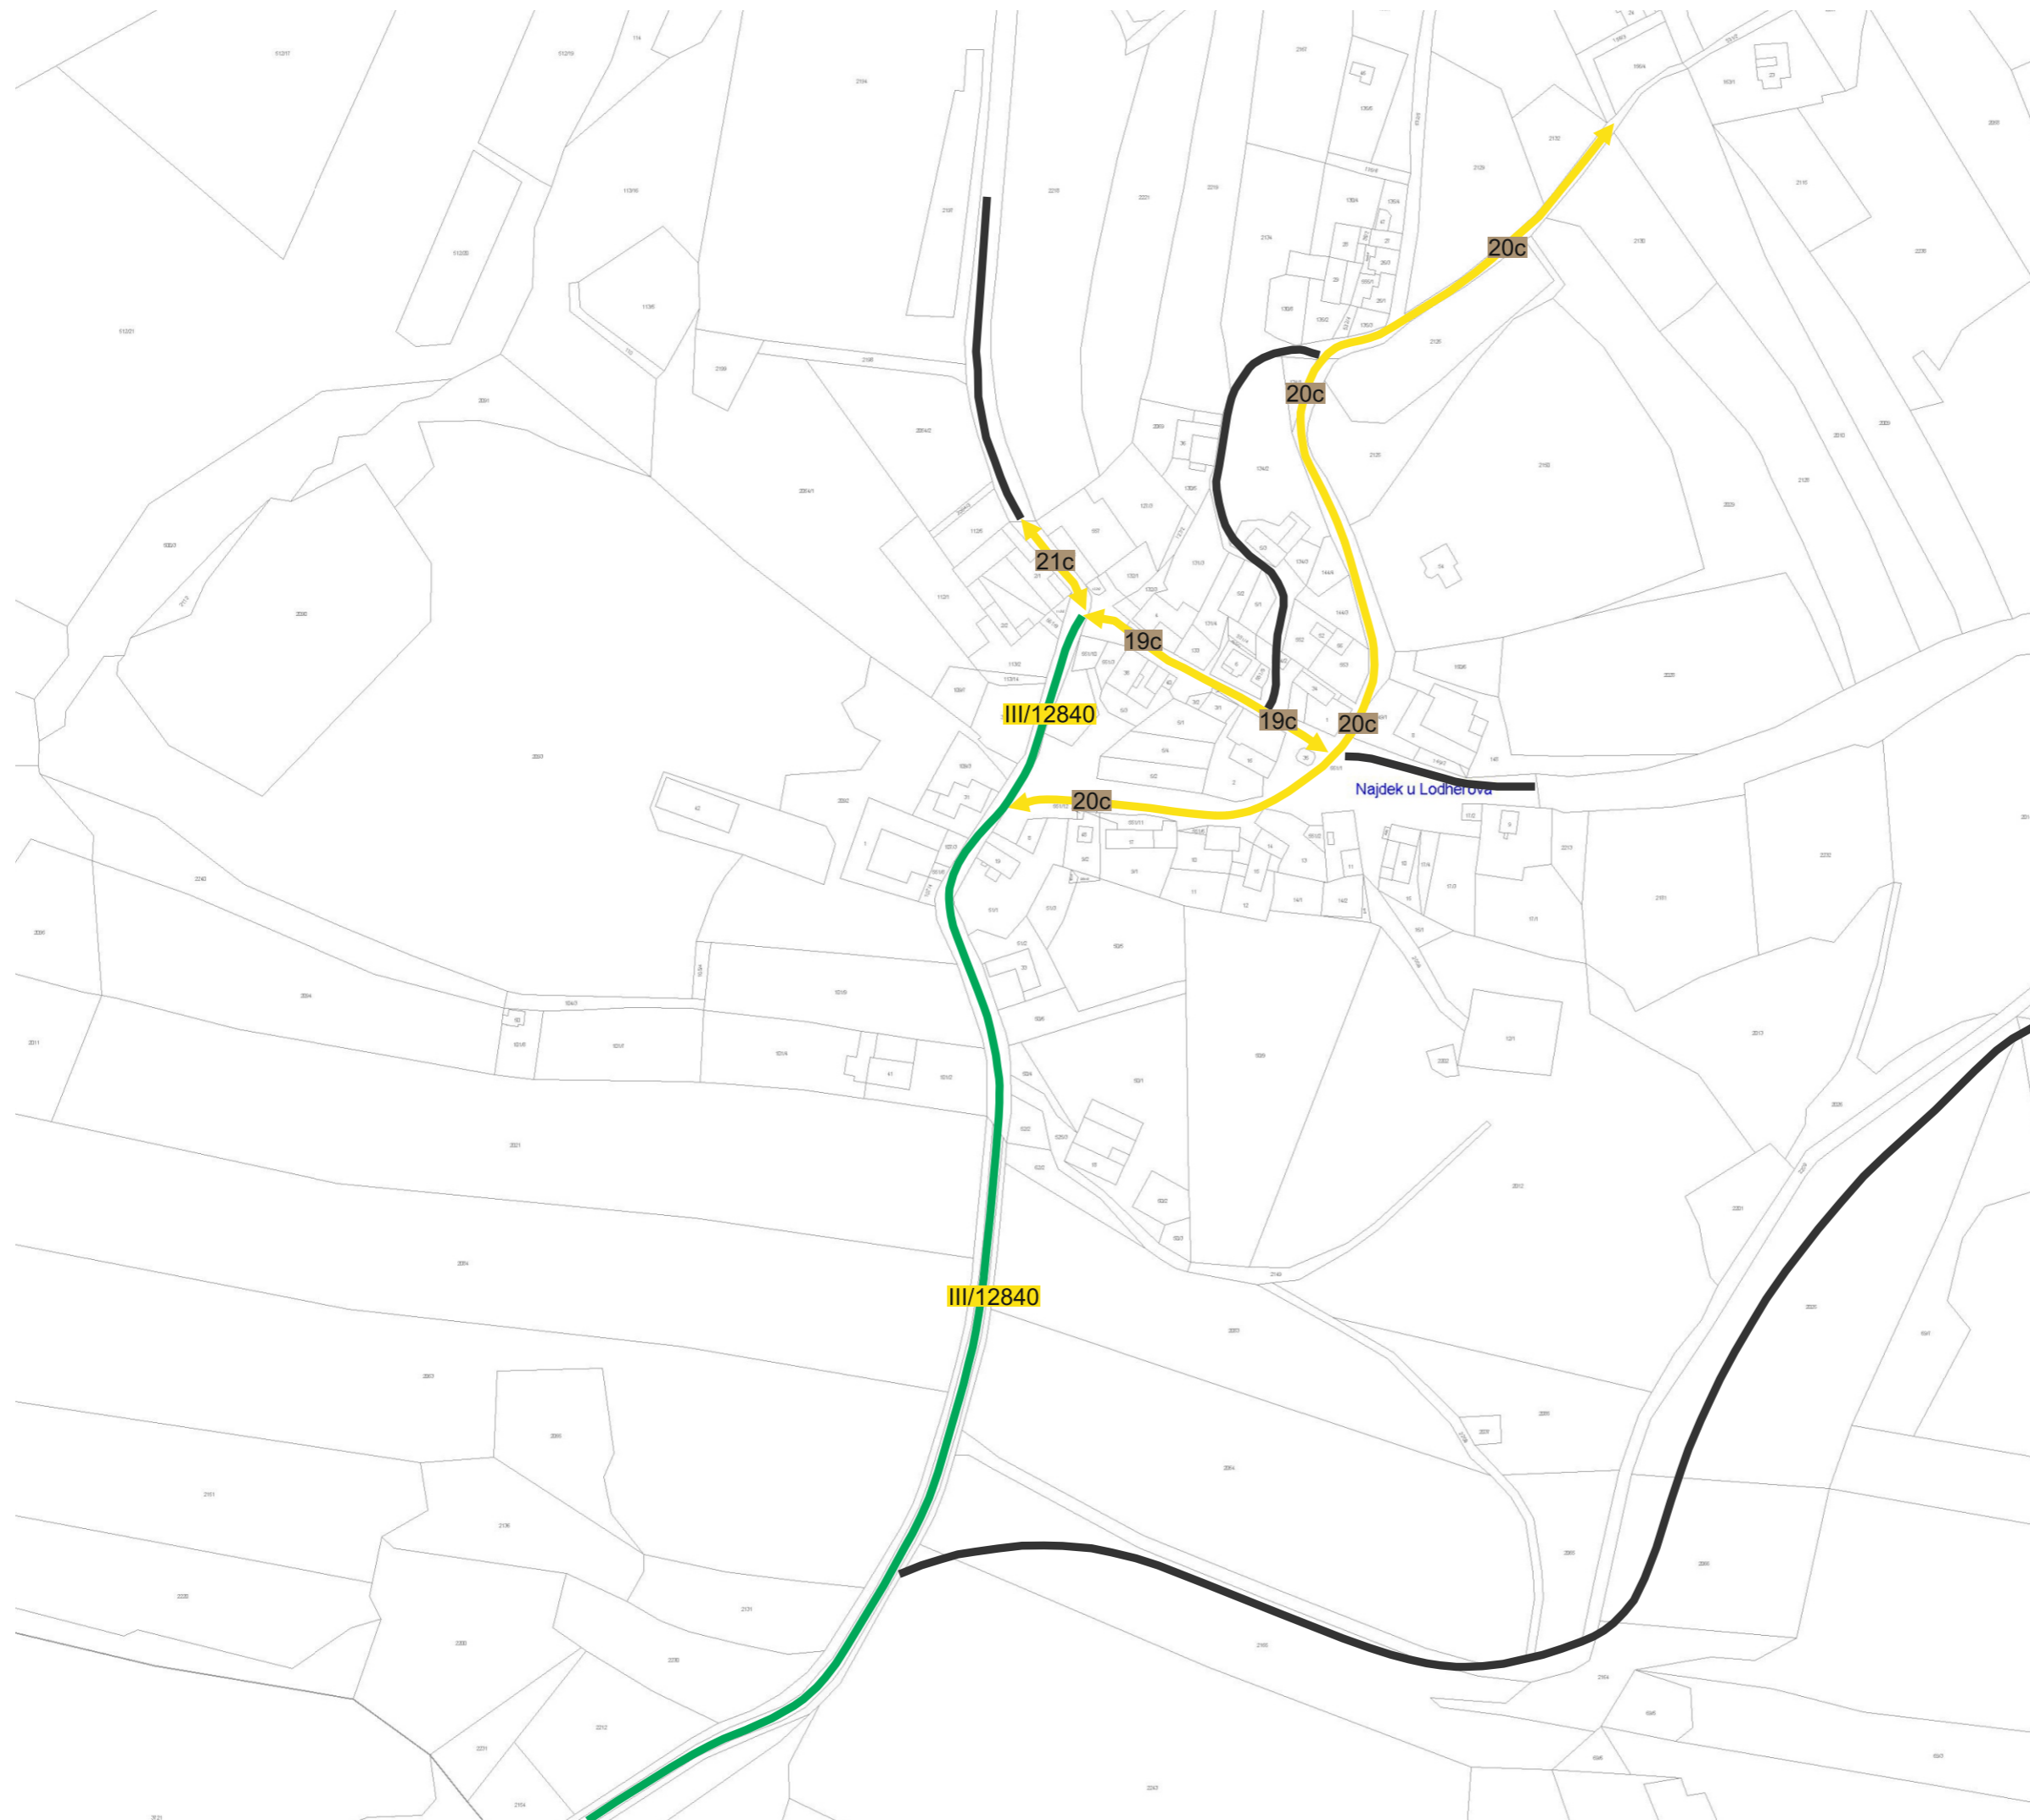

1 : 5 000 (4)

Obec Lodhéřov místní část Najdek

Pasport místních komunikací

Příloha č. 1
Plán zimní údržby

Legenda:

údržby:

-  údržba jinými subjekty
-  I. pořadí - do 4 hodin
-  II. pořadí - do 12 hodin
-  III. pořadí - do 48 hodin
-  neudržovaná