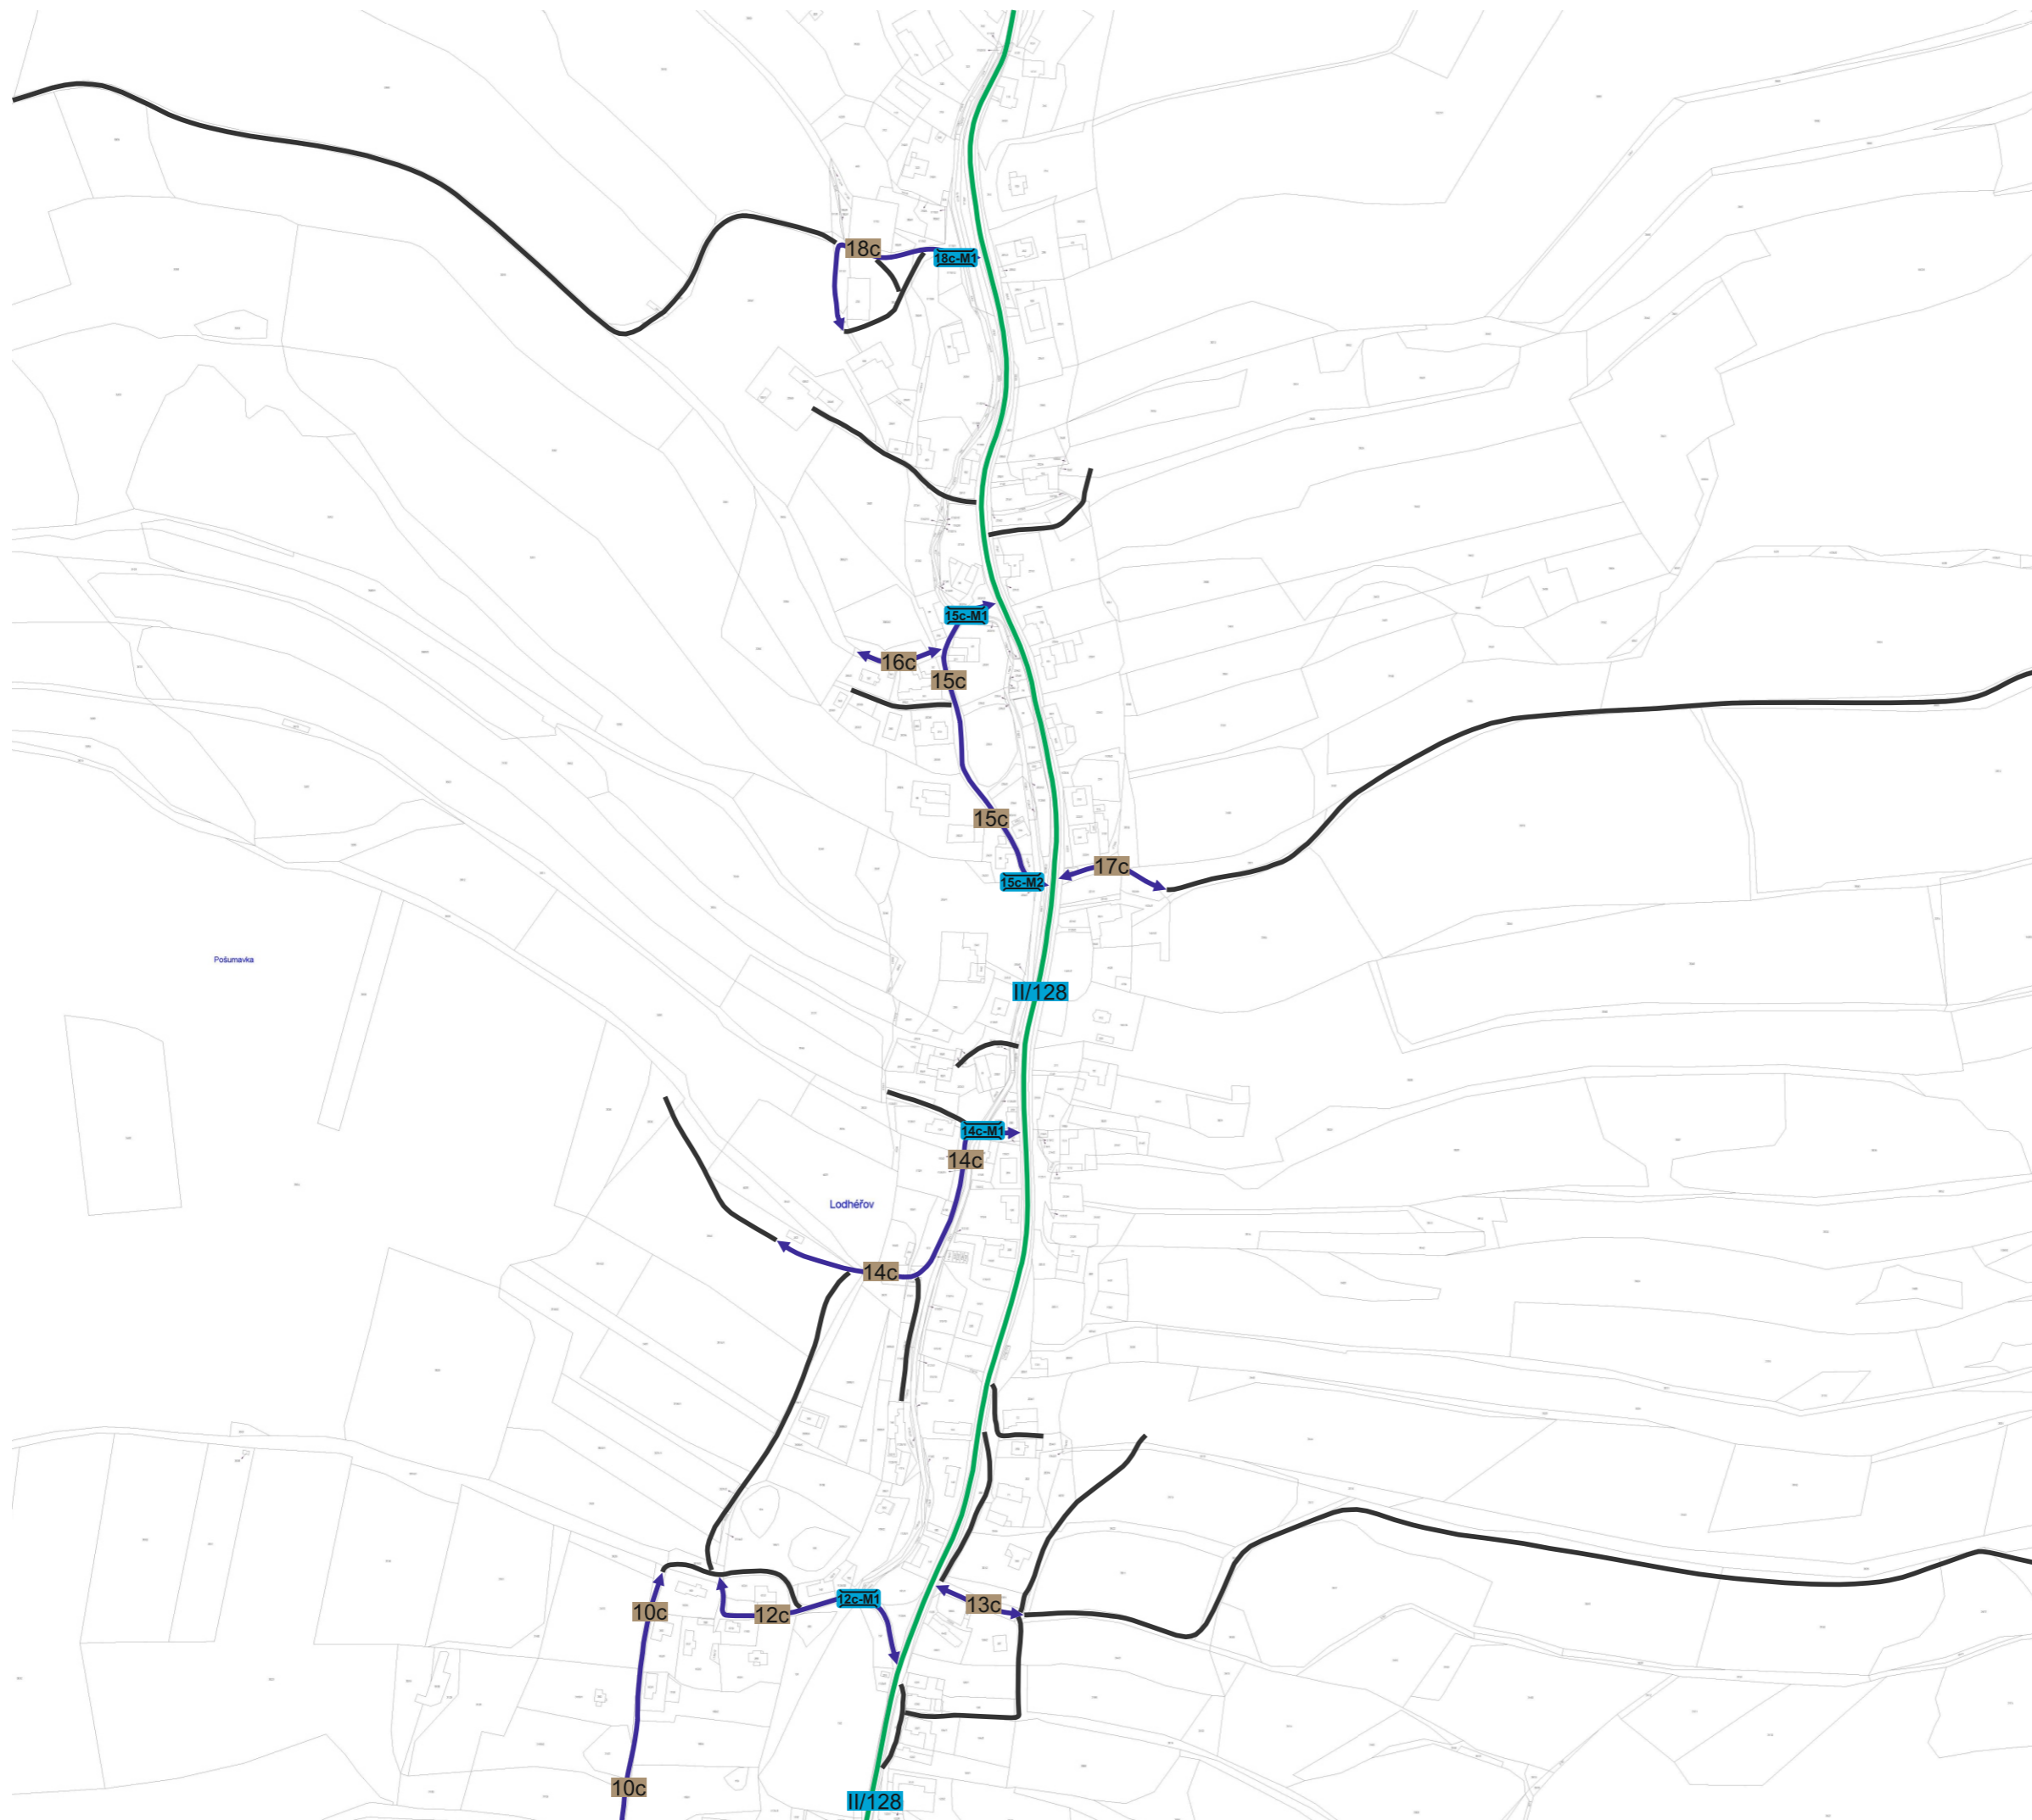

1 : 5 000 (1)

Obec Lodhéřov

Pasport místních komunikací

Příloha č. 1
Plán zimní údržby

Legenda:

údržby:

-  údržba jinými subjekty
-  I. pořadí - do 4 hodin
-  II. pořadí - do 12 hodin
-  III. pořadí - do 48 hodin
-  neudržovaná